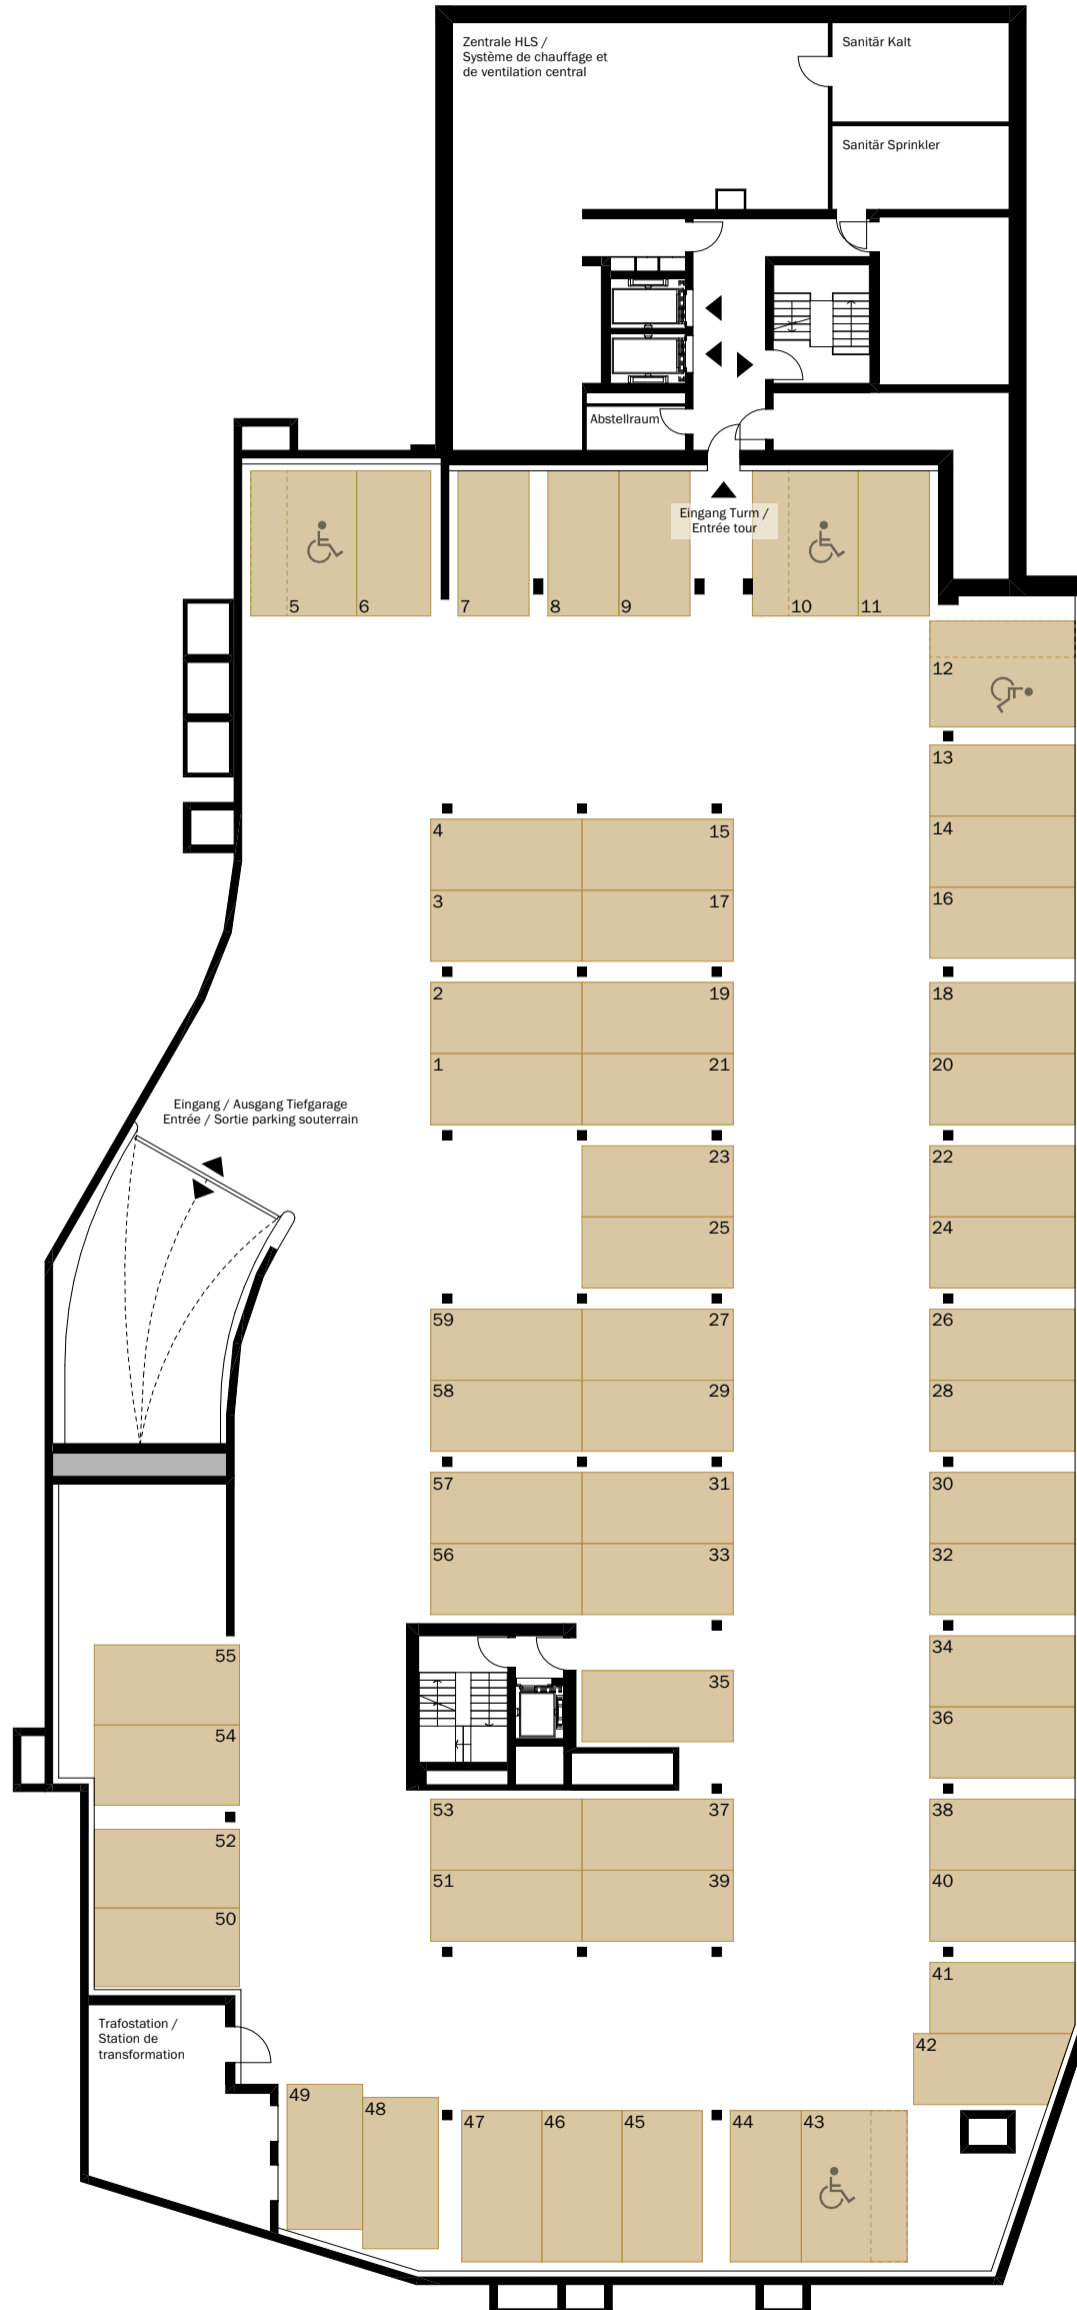

La Colombe

Wohnen mit Leichtigkeit
habiter en légèreté

Tiefgarage / Parking souterrain

1:250

Papierformat: A3